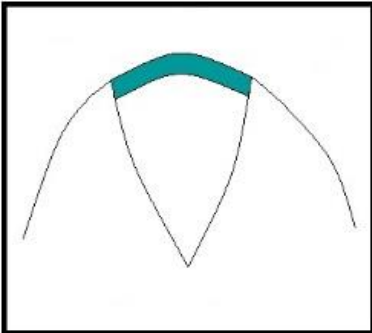

OPTIONS 1&2 POINTS DE LEVAGE

CONSTRUCTION

FOND CARRE RAPPORTE

FOND ETOILE COUSU

PREHENSION

MANCHON

MANCHON AVEC LIENS DE FERMETURE

HAUT DE LA SACHE

LIBREMENT INSEREE

SUSPENDUE

REMBORDEE

TYPE DE SACHE

LIBRE

PREGONFLEE

COLLEE

FIXEE AVEC BAVETTES

VIDANGE (FOND DU BIG BAG)

FOND PLAT
FERME

GOULOTTE
DE VIDANGE

GOULOTTE A
FOND CONIQUE