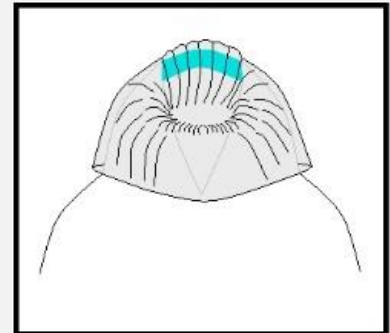

OPTIONS 1&2 POINTS DE LEVAGE

CONSTRUCTION

FOND CARRE RAPPORTE

FOND ETOILE COUSU

PREHENSION

MANCHON

MANCHON AVEC LIENS DE FERMETURE

HAUT DE LA SACHE

LIBREMENT INSEREE

SUSPENDUE

REMBORDEE

TYPE DE SACHE

LIBRE

PREGONFLEE

COLLEE

FIXEE AVEC BAVETTES

VIDANGE (FOND DU BIG BAG)

FOND PLAT
FERME

GOULOTTE
DE VIDANGE

GOULOTTE A
FOND CONIQUE