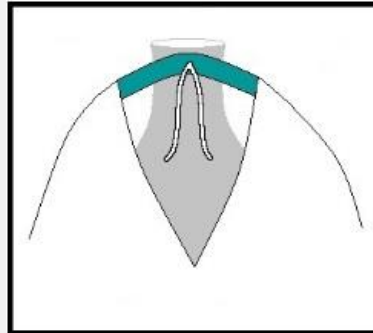

OPTIONS 1&2 POINTS DE LEVAGE

CONSTRUCTION

FOND CARRE RAPPORTE

FOND ETOILE COUSU

PREHENSION

MANCHON

MANCHON AVEC LIENS DE FERMETURE

HAUT DE LA SACHE

LIBREMENT INSEREE

SUSPENDUE

REMBORDEE

TYPE DE SACHE

LIBRE

PREGONFLEE

COLLEE

FIXEE AVEC BAVETTES

VIDANGE (FOND DU BIG BAG)

FOND PLAT
FERME

GOULOTTE
DE VIDANGE

GOULOTTE A
FOND CONIQUE