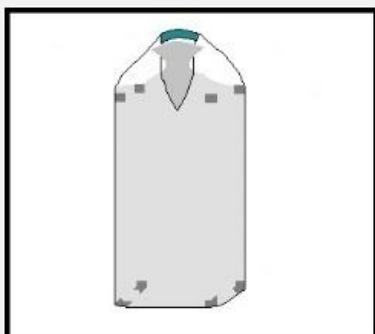

OPTIONS 1&2 POINTS DE LEVAGE

CONSTRUCTION

FOND CARRE RAPPORTE

FOND ETOILE COUSU

PREHENSION

MANCHON

MANCHON AVEC LIENS DE FERMETURE

HAUT DE LA SACHE

LIBREMENT INSEREE

SUSPENDUE

REMBORDEE

TYPE DE SACHE

LIBRE

PREGONFLEE

COLLEE

FIXEE AVEC BAVETTES

VIDANGE (FOND DU BIG BAG)

FOND PLAT
FERME

GOULOTTE
DE VIDANGE

GOULOTTE A
FOND CONIQUE