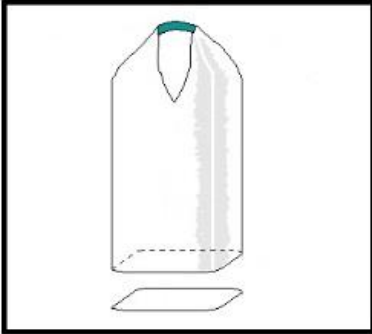

OPTIONS 1&2 POINTS DE LEVAGE

CONSTRUCTION

FOND CARRE RAPPORTE

FOND ETOILE COUSU

PREHENSION

MANCHON

MANCHON AVEC LIENS DE FERMETURE

HAUT DE LA SACHE

LIBREMENT INSEREE

SUSPENDUE

REMBORDEE

TYPE DE SACHE

LIBRE

PREGONFLEE

COLLEE

FIXEE AVEC BAVETTES

VIDANGE (FOND DU BIG BAG)

FOND PLAT
FERME

GOULOTTE
DE VIDANGE

GOULOTTE A
FOND CONIQUE