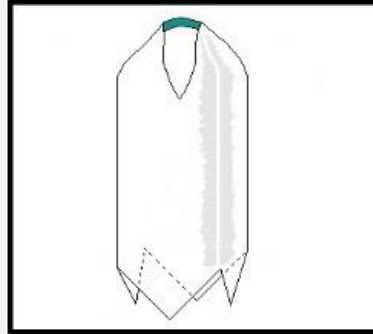

OPTIONS 1&2 POINTS DE LEVAGE

CONSTRUCTION

FOND CARRE RAPPORTE

FOND ETOILE COUSU

PREHENSION

MANCHON

MANCHON AVEC LIENS DE FERMETURE

HAUT DE LA SACHE

LIBREMENT INSEREE

SUSPENDUE

REMBORDEE

TYPE DE SACHE

LIBRE

PREGONFLEE

COLLEE

FIXEE AVEC BAVETTES

VIDANGE (FOND DU BIG BAG)

FOND PLAT
FERME

GOULOTTE
DE VIDANGE

GOULOTTE A
FOND CONIQUE