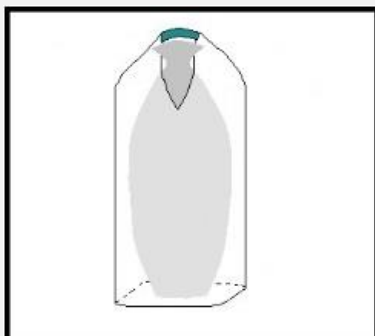

OPTIONS 1&2 POINTS DE LEVAGE

CONSTRUCTION

FOND CARRE RAPPORTE

FOND ETOILE COUSU

PREHENSION

MANCHON

MANCHON AVEC LIENS DE FERMETURE

HAUT DE LA SACHE

LIBREMENT INSEREE

SUSPENDUE

REMBORDEE

TYPE DE SACHE

LIBRE

PREGONFLEE

COLLEE

FIXEE AVEC BAVETTES

VIDANGE (FOND DU BIG BAG)

FOND PLAT
FERME

GOULOTTE
DE VIDANGE

GOULOTTE A
FOND CONIQUE