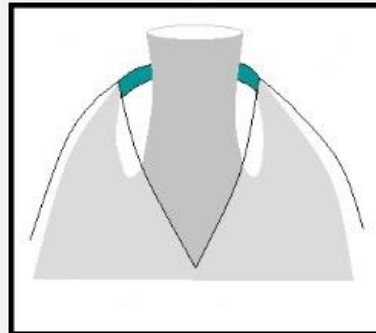

OPTIONS 1&2 POINTS DE LEVAGE

CONSTRUCTION

FOND CARRE RAPPORTE

FOND ETOILE COUSU

PREHENSION

MANCHON

MANCHON AVEC LIENS DE FERMETURE

HAUT DE LA SACHE

LIBREMENT INSEREE

SUSPENDUE

REMBORDEE

TYPE DE SACHE

LIBRE

PREGONFLEE

COLLEE

FIXEE AVEC BAVETTES