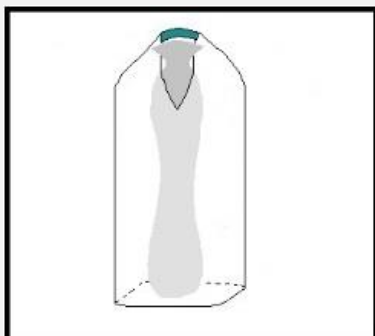

OPTIONS 1&2 POINTS DE LEVAGE

CONSTRUCTION

FOND CARRE RAPPORTE

FOND ETOILE COUSU

PREHENSION

MANCHON

MANCHON AVEC LIENS DE FERMETURE

HAUT DE LA SACHE

LIBREMENT INSEREE

SUSPENDUE

REMBORDEE

TYPE DE SACHE

LIBRE

PREGONFLEE

COLLEE

FIXEE AVEC BAVETTES

VIDANGE (FOND DU BIG BAG)

FOND PLAT
FERME

GOULOTTE
DE VIDANGE

GOULOTTE A
FOND CONIQUE